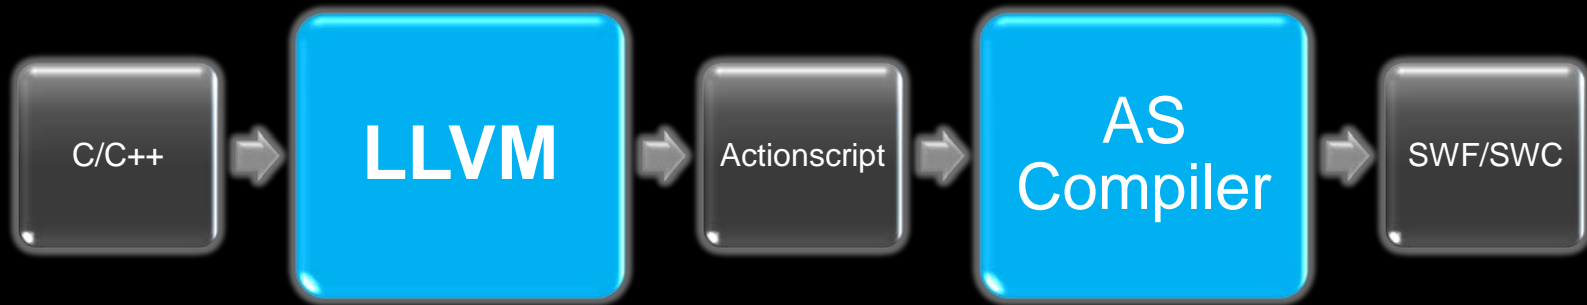

# Co to je Alchemy?

Jak to všechno funguje?

**LLVM, AVM2**

Low Level Virtual Machine  
... x86, ARM, PowerPC

a ted'

ActionScript 3

Actionscript Virtual Machine 2  
... je Alchemy rychlejší?

# Příklady použití